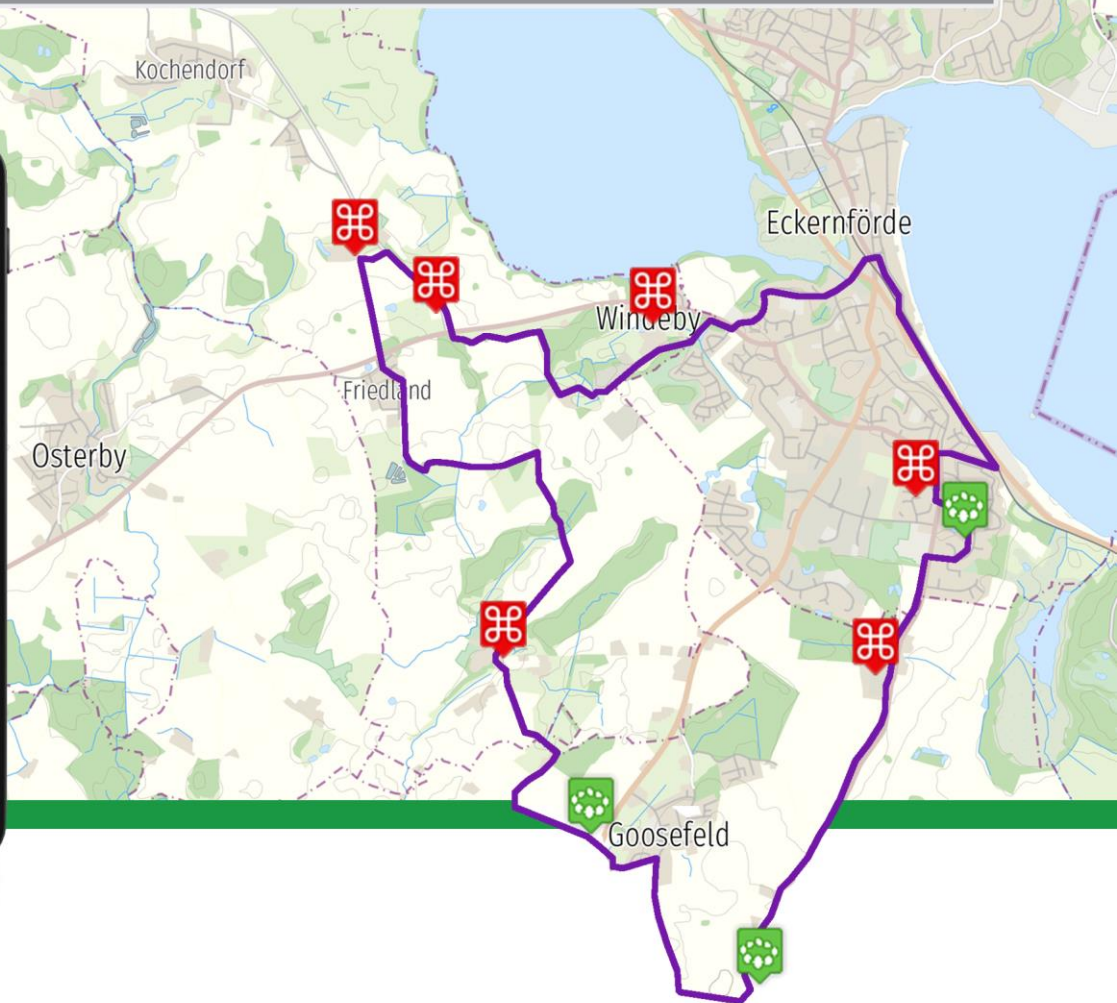

ONMAPS TOURISMUS APP

MOBIL • INTUITIV • DETAILREICH

MOBILE ANWENDUNG FÜR TOURISTISCHE ANGEBOTE

Detailreiche onmaps-Karten
aktuell, detailliert und auf amtlichen Daten basierend - zur optimalen Navigation

MOBILE ANWENDUNG FÜR TOURISTISCHE ANGEBOTE

Die onmapsApp präsentiert die Wander-, Rad- und Kanu-Routen sowie die attraktiven Sehenswürdigkeiten (Points of Interest) Ihrer Tourismusregion. Die Anwender erhalten online auf Ihrem Smartphone oder Tablet alle wichtigen Informationen für ihre Touren. Anhand der detaillierten onmaps-Karte ist eine optimale Orientierung und Standortverfolgung möglich. Auch bei fehlendem Internetzugang ist die App offline voll funktionsfähig. Die onmaps Tourismus App ist übersichtlich gestaltet und intuitiv zu bedienen.